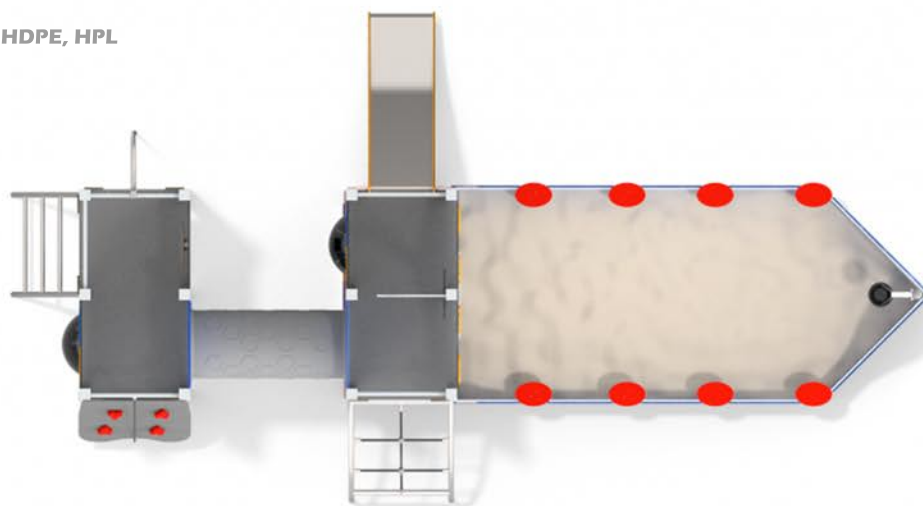

Sandspielschiff Ozi

1008

Spaß

Interaktion

Klettern

Produktbeschreibung

Material:

pulverbeschichteter Stahl, HDPE, HPL

Größe L x H x B:

7.36 x 2.90 x 3.94 m

min. Sicherheitsbereich

10.36 x 7.44 m

min. Freiraum:

78.00 m²

Fallhöhe:

0.90 m

empf. Untergrund:

mind. Oberboden

empf. Altersgruppe:

1 - 12 Jahre

Spielgeräteserie.

Aktiv

DIN:

EN 1176:2017