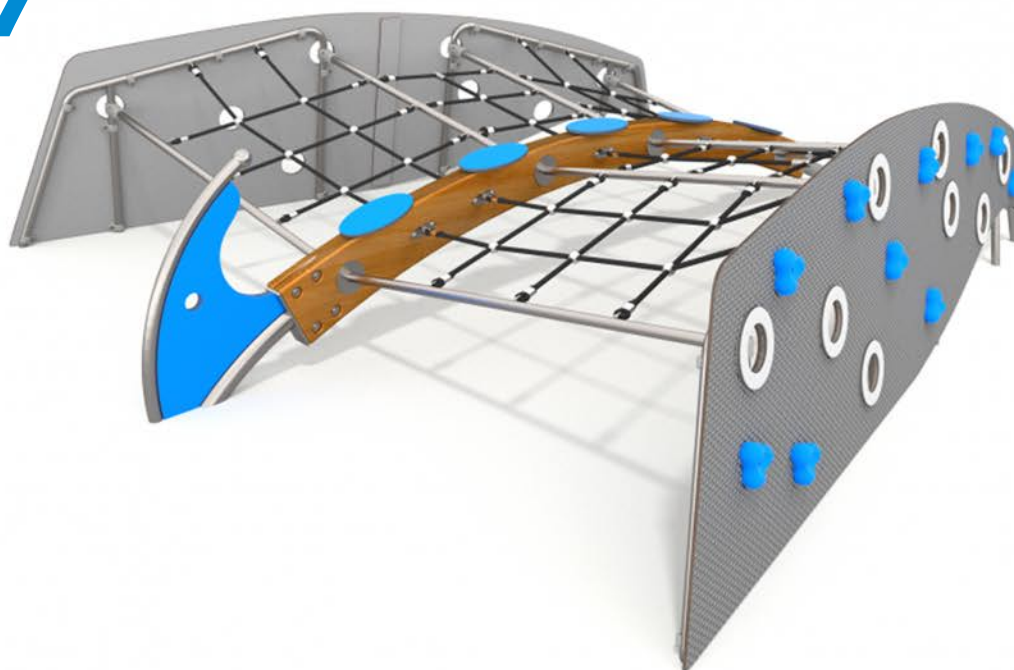

Kletteranlage Flugl II

8507