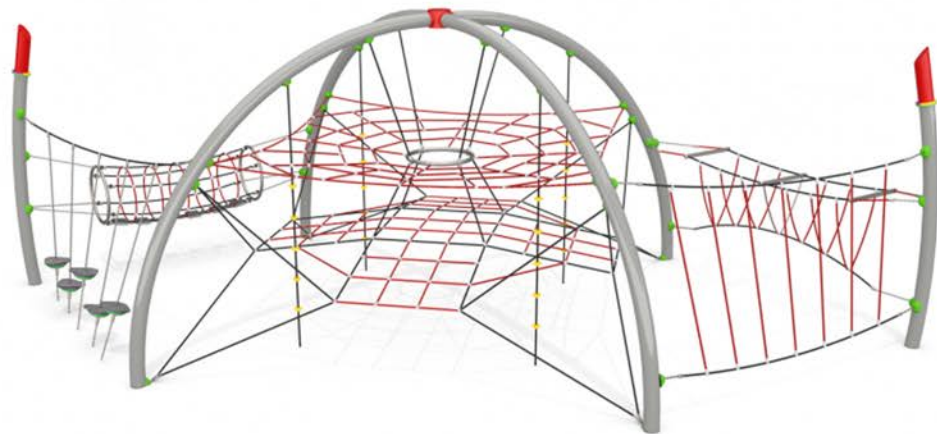

Kletteranlage Nils

9127

Spaß

Interaktion

Klettern

Produktbeschreibung

Material:

pulverbeschichteter Stahl

Größe L x H x B:

9.41 x 3.09 x 4.60 m

min. Freiraum:

105.00 m²

min. Sicherheitsbereich:

13.10 x 7.95 m

Fallhöhe:

1.91 m

empf. Untergrund:

mind. Sand

empf. Altersgruppe:

3 - 12 Jahre

Spielgeräteserie:

Akrobat

DIN:

EN 1176:2017