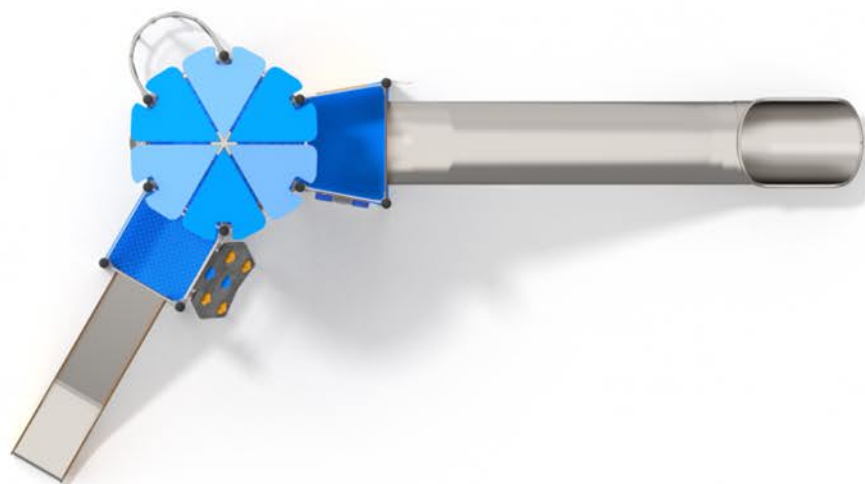

Spielanlage Milan

1120

Spaß

Interaktion

Klettern

Produktbeschreibung

Material:

pulverbeschichteter Stahl, HDPE, HPL

Größe L x H x B:

7.77 x 4.51 x 4.30 m

min. Sicherheitsbereich

11.27 x 8.66 m

min. Freiraum:

89.00 m²

Fallhöhe:

2.94 m

empf. Untergrund:

mind. Sand

empf. Altersgruppe:

3 - 12 Jahre

Spielgeräteserie.

Aktiv

DIN:

EN 1176:2017