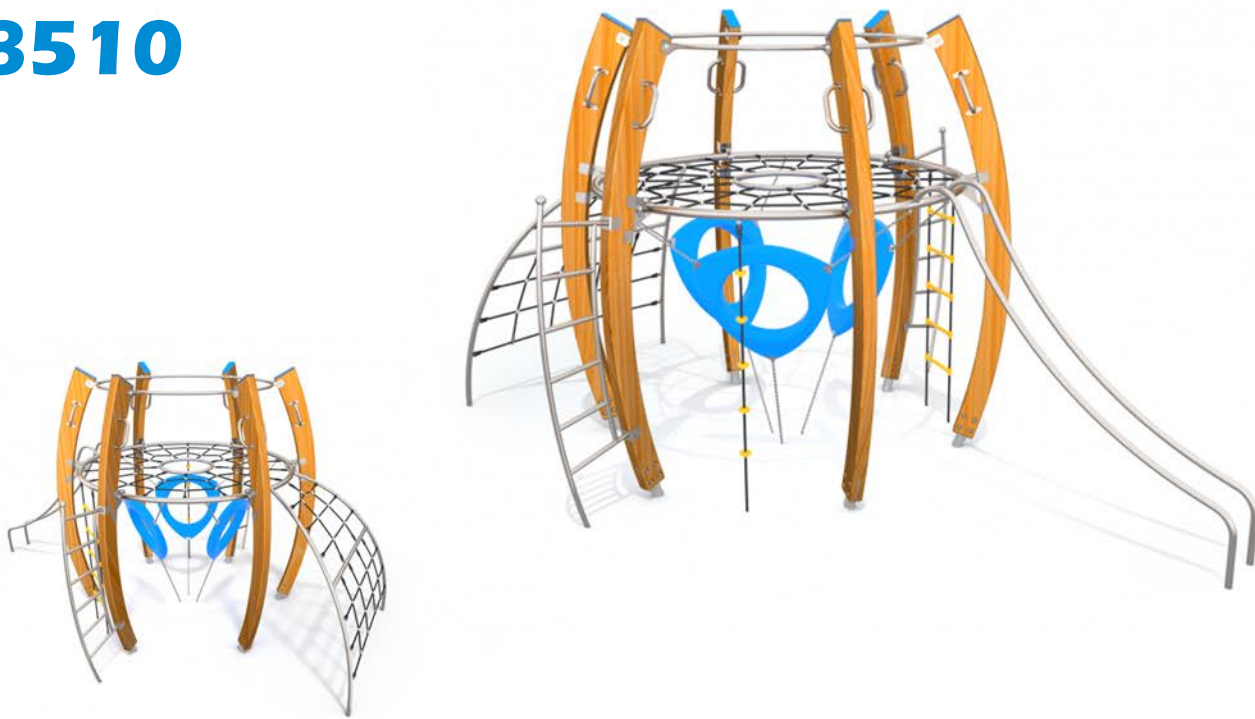

## Kletteranlage Brachio

# 8510

Spaß

Interaktion

Klettern

## Produktbeschreibung

**Material:**

mehrschichtig verklebtes Nadelholz, kesseldruckimprägniert  
Edelstahl, Polyamid

**Größe L x H x B:**

4.31 x 3.13 x 6.03 m

**min. Sicherheitsbereich**

7.99 x 9.03 m

**min. Freiraum:**

73.00 m<sup>2</sup>

**Fallhöhe:**

2.11 m

**empf. Untergrund:**

mind. Sand

**empf. Altersgruppe:**

3 - 12 Jahre

**Spielgeräteserie.**