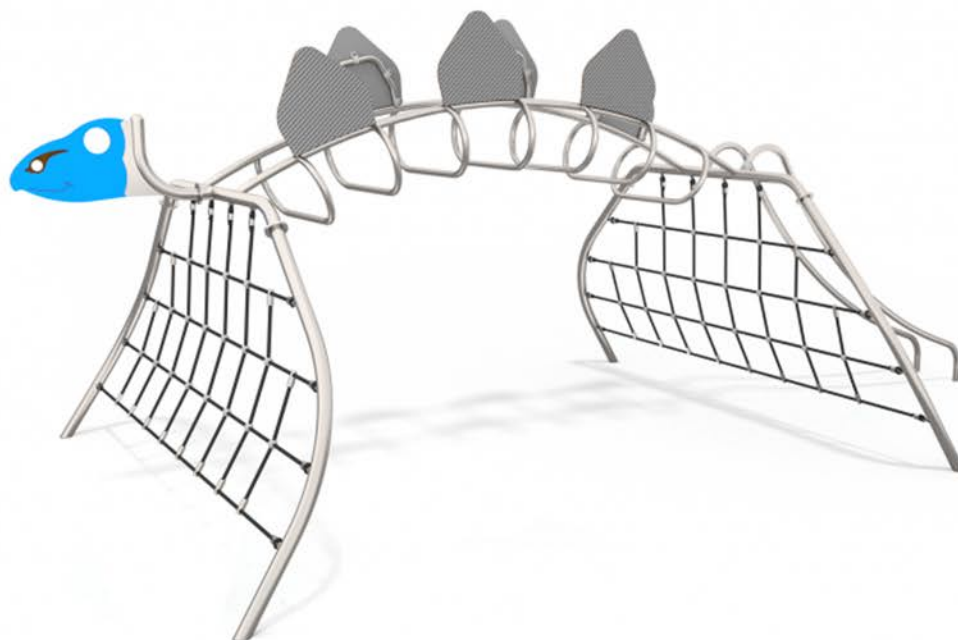

Kletteranlage Stego

8501

Spaß

Interaktion

Klettern

Produktbeschreibung

Material:

Edelstahl

Größe L x H x B:

3.24 x 2.44 x 6.23 m

min. Sicherheitsbereich

6.24 x 9.57 m

min. Freiraum:

60.00 m²

Fallhöhe:

2.00 m

empf. Untergrund:

mind. Sand

empf. Altersgruppe:

3 - 12 Jahre

Spielgeräteserie:

Dino

DIN:

EN 1176:2017