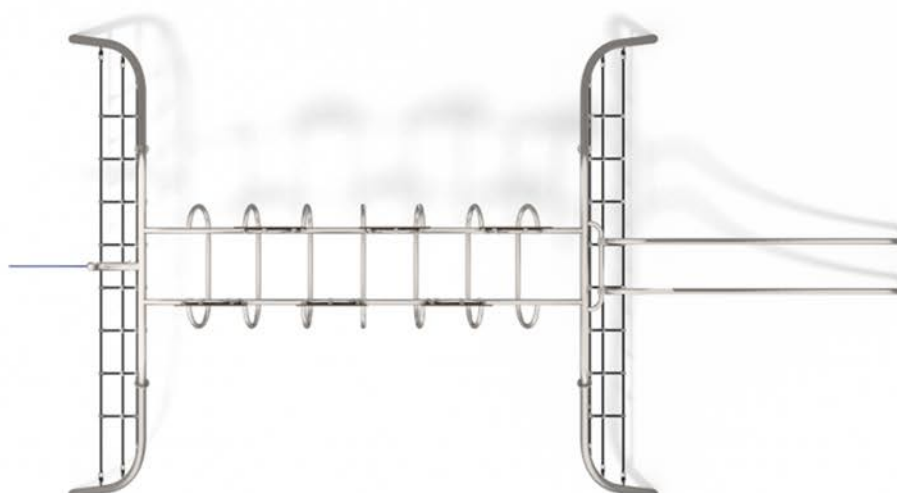

Kletteranlage Stego

8501

Spaß

Interaktion

Klettern

Produktbeschreibung

Material:

Edelstahl

Größe L x H x B:

3.24 x 2.44 x 6.23 m

min. Sicherheitsbereich

6.24 x 9.57 m

min. Freiraum:

60.00 m²

Fallhöhe:

2.00 m

empf. Untergrund:

mind. Sand

empf. Altersgruppe:

3 - 12 Jahre

Spielgeräteserie:

Dino

DIN:

EN 1176:2017