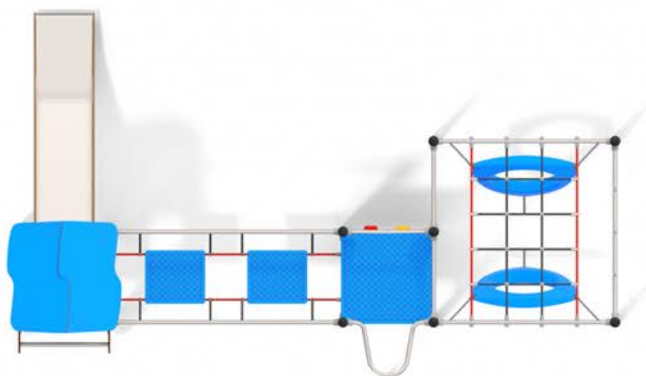

DIN:

EN 1176:2017