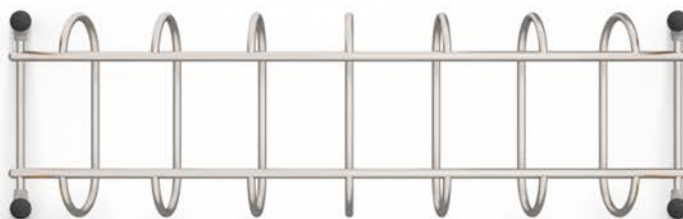

DIN:

EN 1176:2017