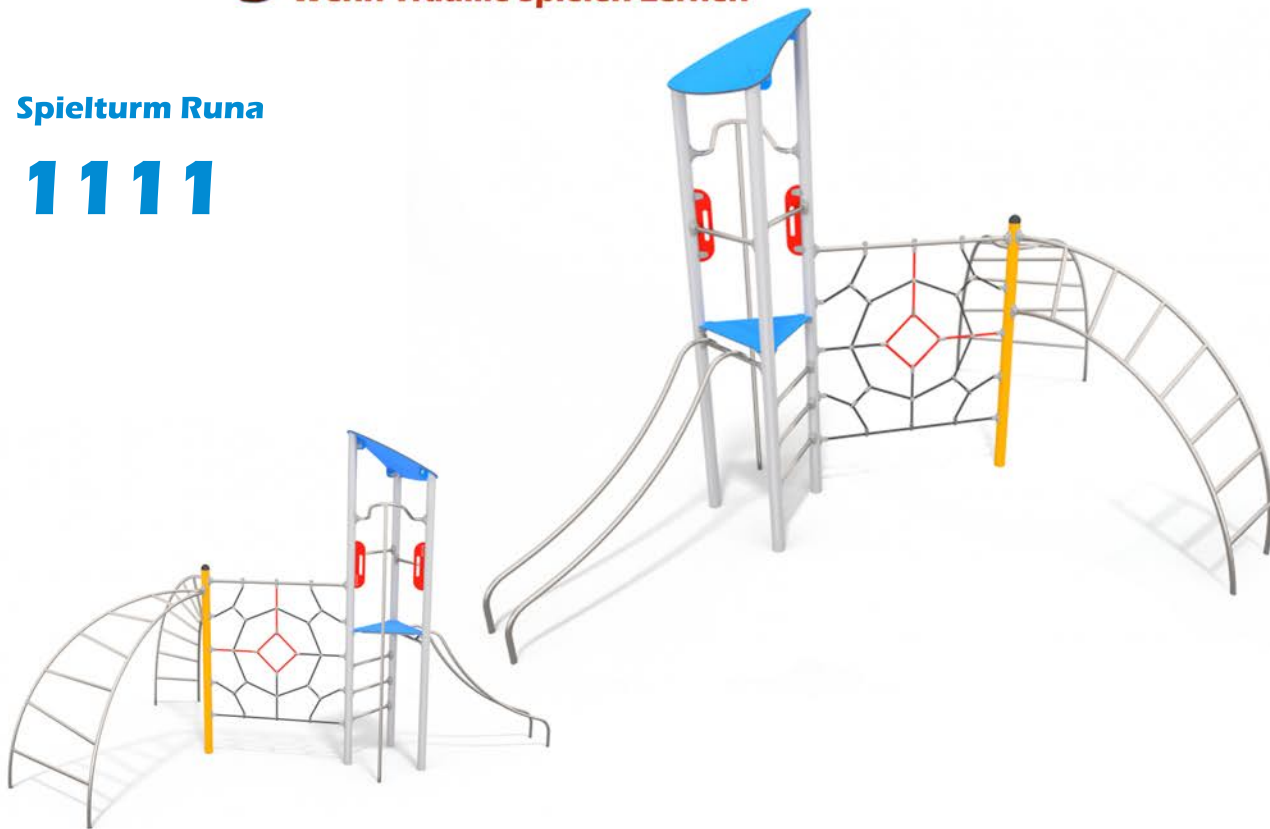

Spielturm Runa

1111

Spaß

Interaktion

Klettern

Produktbeschreibung

Material:

pulverbeschichteter Stahl, HDPE, HPL, Edelstahl

Größe L x H x B:

6.00 x 3.57 x 3.76 m

min. Sicherheitsbereich

9.01 x 6.77 m

min. Freiraum:

61.00 m²

Fallhöhe:

2.00 m

empf. Untergrund:

mind. Sand

empf. Altersgruppe:

3 - 12 Jahre

Spielgeräteserie.

Aktiv

DIN:

EN 1176:2017