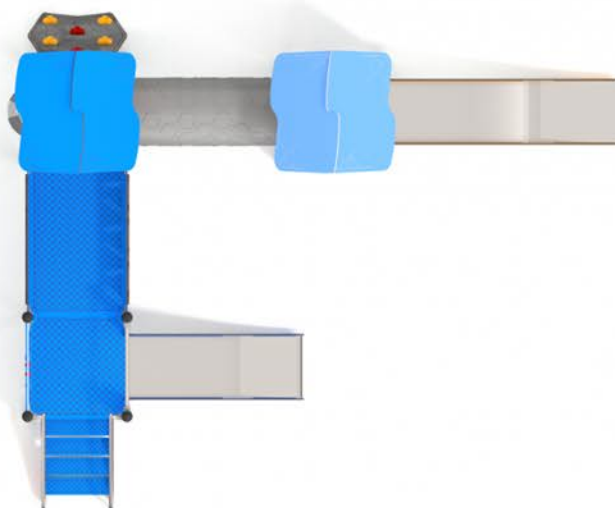

DIN:

EN 1176:2017