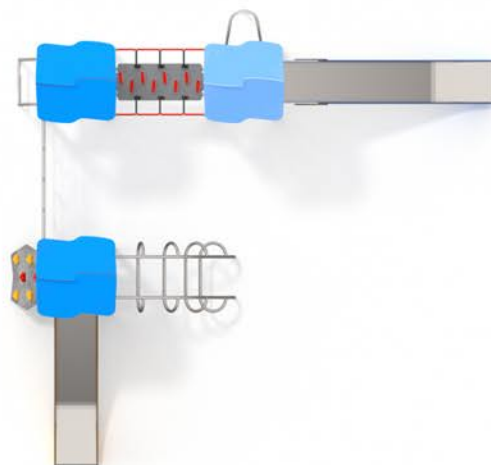

DIN:

EN 1176:2017